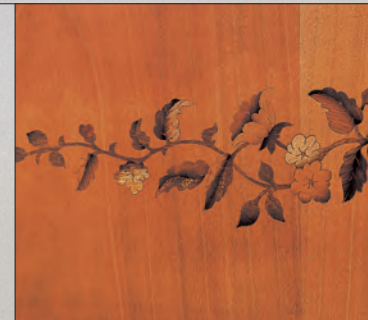

160 und 185 Noblesse

Ein nobles Versprechen.

Kirschbaum satiniert

Höhe: 101 cm
Breite: 152 cm
Länge: 160 bzw. 185 cm
Gewicht: 285 bzw. 330 kg

* Gebrauchsmuster-Nr. 29520529.6

** Patent-Nr. 19506971

Ein Flügel mit liebevollen Schmuckdetails. Mit Holzintarsien, von Meisterhand gefertigt. Achteckige Füße mit handgedrehten Säulen. Klarer, offener und brillanter Klang. Messingdoppelrollen. Sostenuto-Pedal. Deckelstütze aus massivem Ahorn für mehr Klangbrillanz. Hydraulische Dämpfung* der Flügelklappe. Notenpult** mit bequemer Einhandbedienung.

Ein nobles Versprechen.

160 und 185 Noblesse

Mahagoni poliert

Wurzelmusbaum poliert